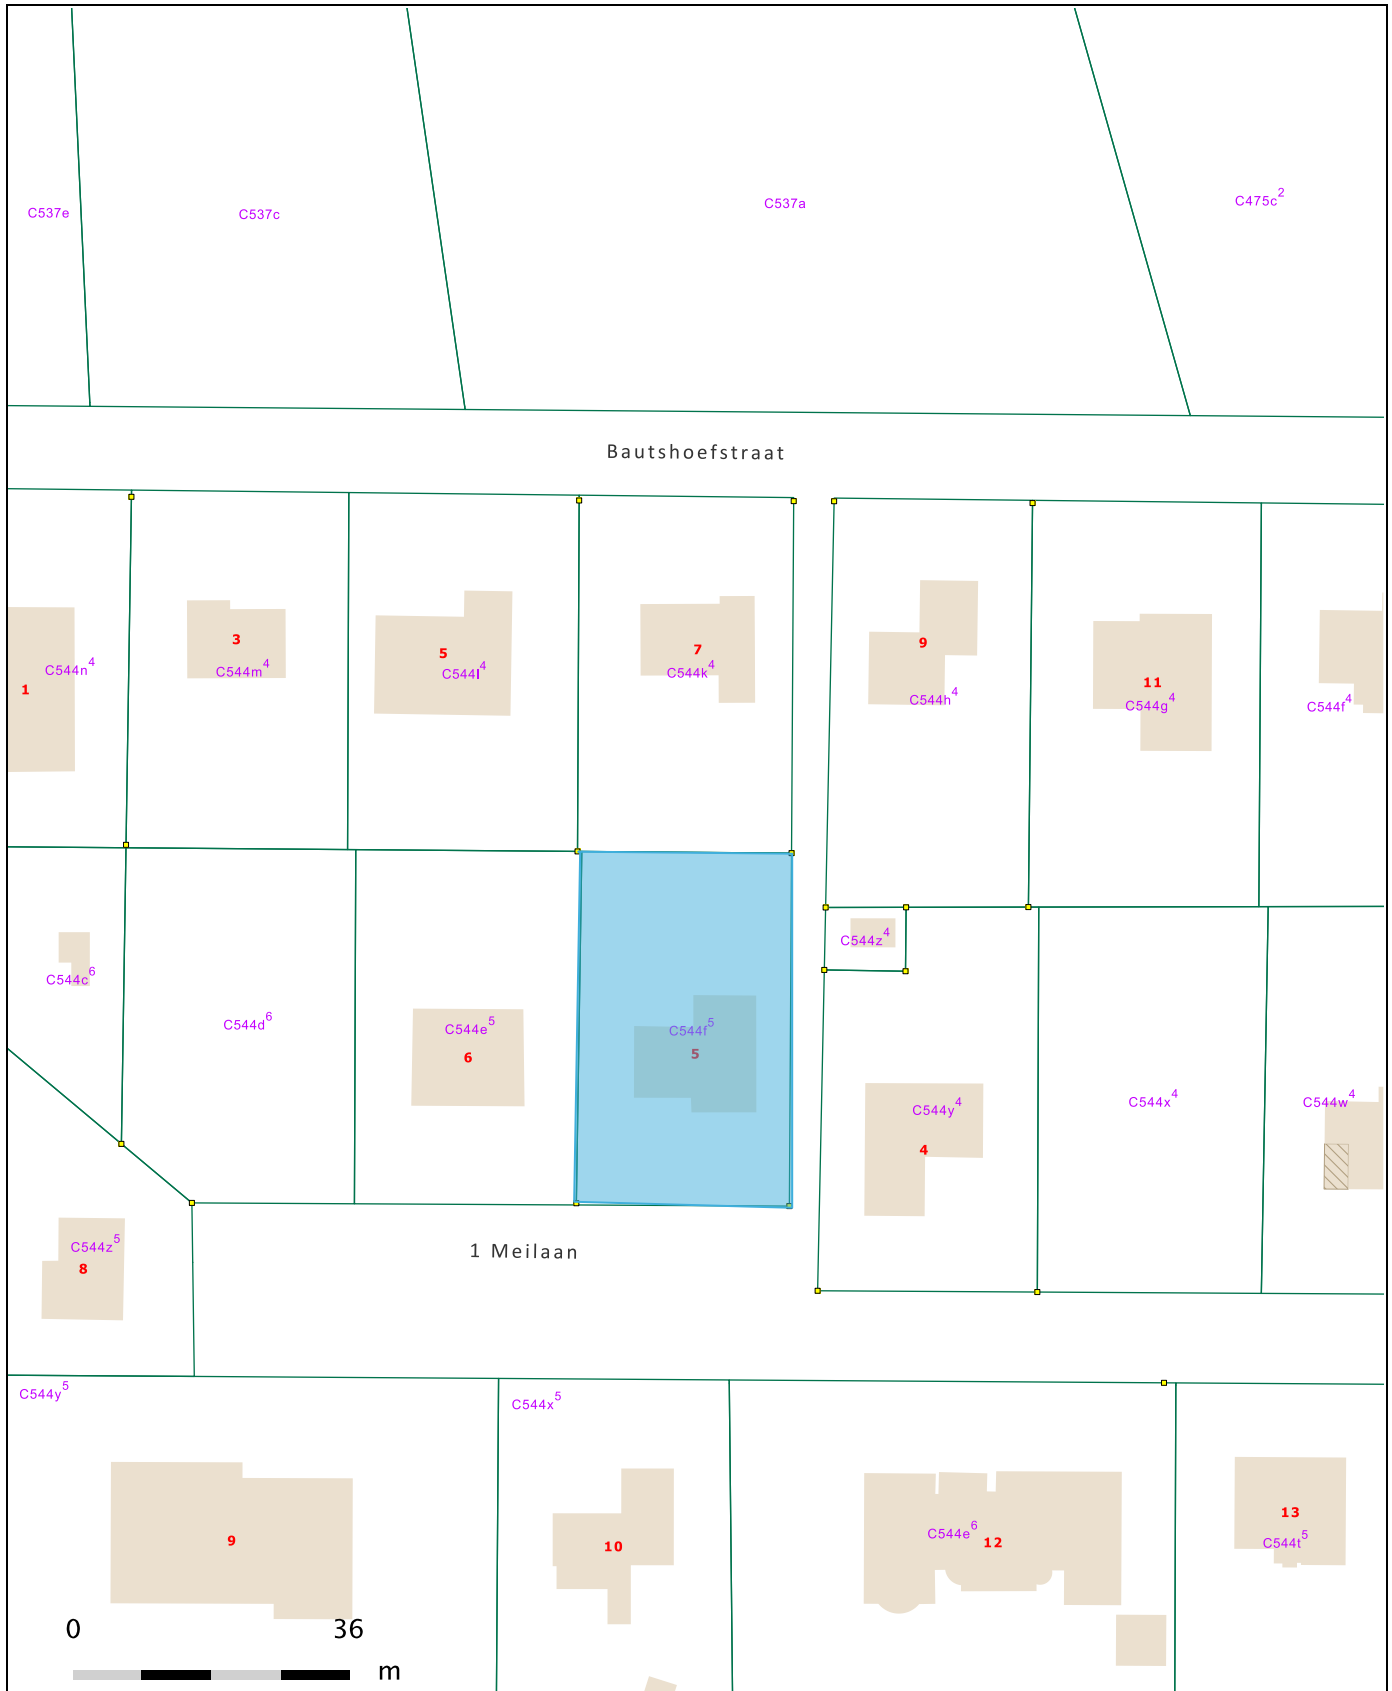

Een Meilaan 5

Gecentreerd op: DILSEN-STOKKEM 1 AFD

Meest recente toestand

Schaal: 1/1000

© 20/11/2018 - De AAPD is de auteur van het kadastraal percelenplan en de producent van de databank waarin deze gegevens zijn opgenomen en geniet de intellectuele eigendomsrechten opgenomen in de Auteurswet en de Databankenwet. Vanaf 01/01/2018 worden de gebouwen op het kadastraal percelenplan geleidelijk vervangen door een dataset beheerd door de gewesten. De AAPD zal dan niet langer verantwoordelijk zijn voor de voorstelling van de gebouwen op het kadastraal percelenplan.