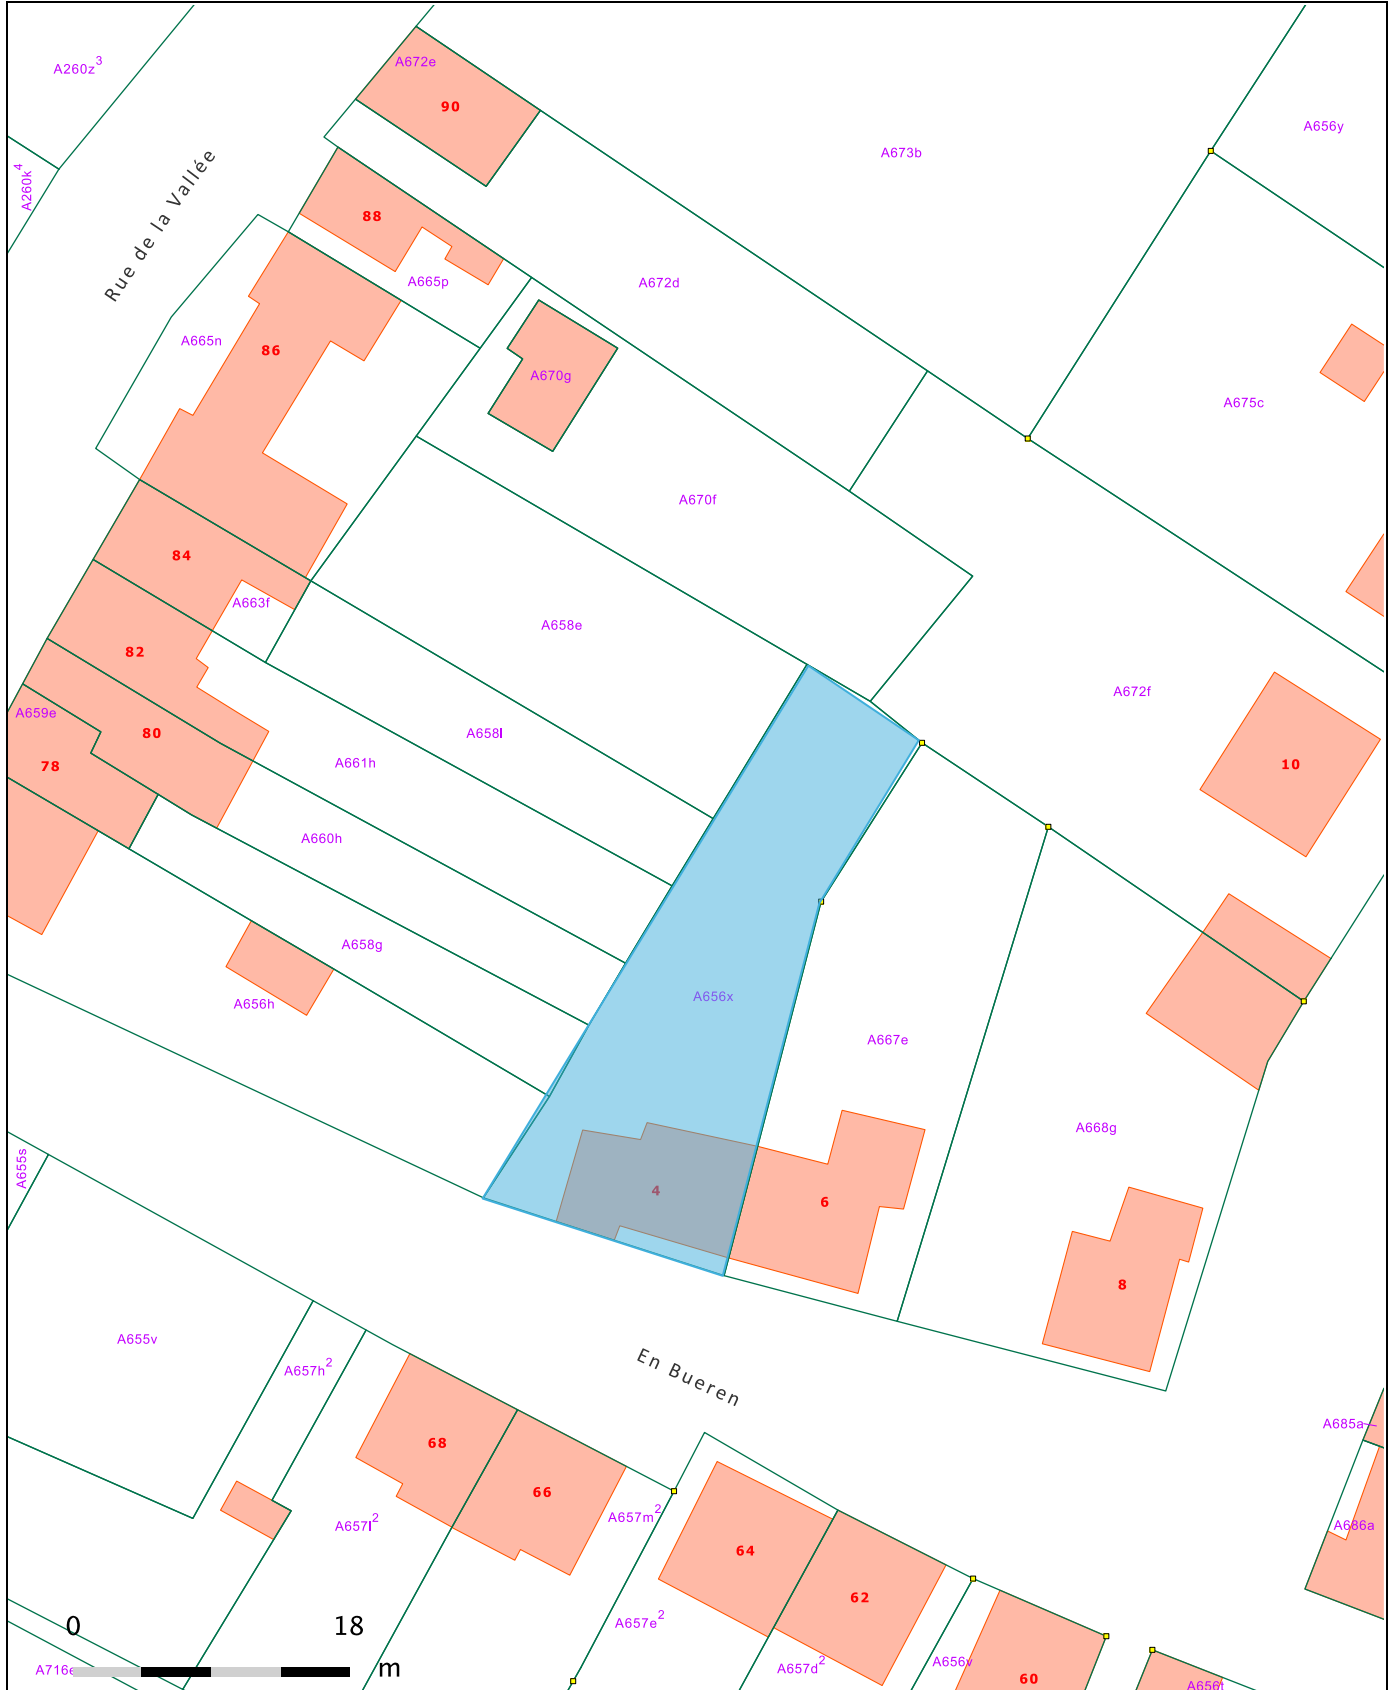

En Bueren 4- 4690 Bassenge

Gecentreerd op: BASSENAGE 6 DIV/EBEN-EMAEL/

Meest recente toestand

Schaal: 1/500

© 07/02/2019 - De AAPD is de auteur van het kadastraal percelenplan en de producent van de databank waarin deze gegevens zijn opgenomen en geniet van intellectuele eigendomsrechten opgenomen in de Auteurswet en de Databankenwet. Vanaf 01/01/2018 worden de gebouwen op het kadastraal percelenplan geleidelijk vervangen door een dataset beheerd door de gewesten. De AAPD zal dan niet langer verantwoordelijk zijn voor de voorstelling van de gebouwen op het kadastraal percelenplan.